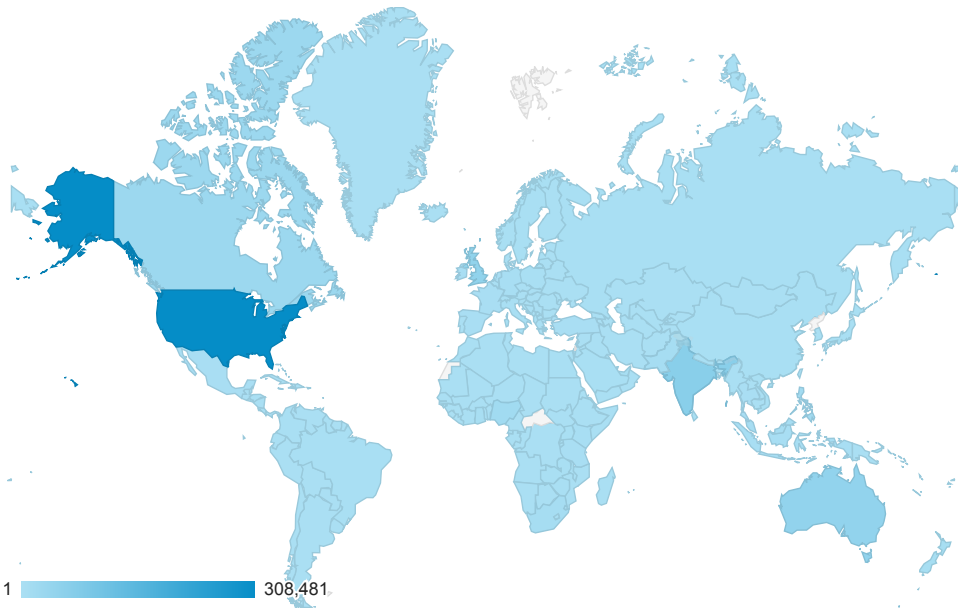

Location

 All Users  
100.00% Sessions

Map Overlay

Summary

Country	Sessions
	660,917 % of Total: 100.00% (660,917)
1. United States	308,481
2. India	60,898
3. United Kingdom	46,091
4. Australia	44,103
5. Canada	25,855
6. Nigeria	16,838
7. Philippines	15,204
8. Singapore	8,113
9. South Africa	6,974
10. Pakistan	6,857
11. Malaysia	6,451
12. (not set)	4,949
13. Hong Kong	4,924
14. New Zealand	4,865
15. United Arab Emirates	4,780
16. Ghana	3,769
17. Jamaica	3,397
18. Kenya	3,397
19. Germany	3,093
20. Indonesia	2,891
21. France	2,718
22. Spain	2,646
23. Ireland	2,511
24. Tanzania	2,220
25. Thailand	2,178

26.	Turkey	2,054
27.	Netherlands	2,053
28.	Mexico	1,919
29.	Italy	1,834
30.	Zambia	1,825
31.	South Korea	1,741
32.	Saudi Arabia	1,735
33.	China	1,692
34.	Russia	1,637
35.	Japan	1,630
36.	Uganda	1,595
37.	Egypt	1,527
38.	Trinidad & Tobago	1,491
39.	Switzerland	1,458
40.	Zimbabwe	1,279
41.	Nepal	1,269
42.	Sri Lanka	1,265
43.	Sweden	1,252
44.	Brazil	1,168
45.	Bangladesh	1,167
46.	Guyana	1,116
47.	Norway	1,106
48.	Poland	1,099
49.	Qatar	1,090
50.	Vietnam	1,048
51.	Colombia	980
52.	Ethiopia	880
53.	Argentina	758
54.	Denmark	757
55.	Belgium	732
56.	Taiwan	677
57.	Ukraine	667
58.	Greece	662
59.	Lebanon	656
60.	Czechia	654
61.	Malta	606
62.	Kuwait	603
63.	Finland	602
64.	Liberia	590
65.	Peru	580
66.	Oman	530
67.	Mauritius	517
68.	Namibia	517
69.	Bahrain	516
70.	Jordan	485
71.	Portugal	472
72.	Israel	463
73.	Bahamas	453
74.	Iran	449
75.	Romania	447
76.	Lesotho	413